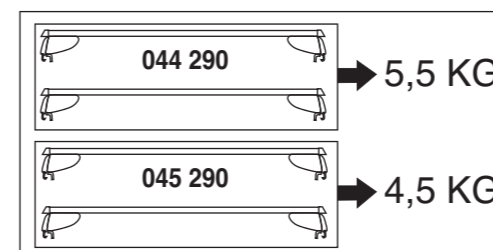

# Atera SIGNO

Mazda  
6 Limousine 02/2013-

Art.-Nr. / Part-No. : 044 290  
045 290

**Atera**  
MADE IN GERMANY

Atera GmbH  
Im Herrach 1  
D-88299 Leutkirch  
Internet: www.atera.de