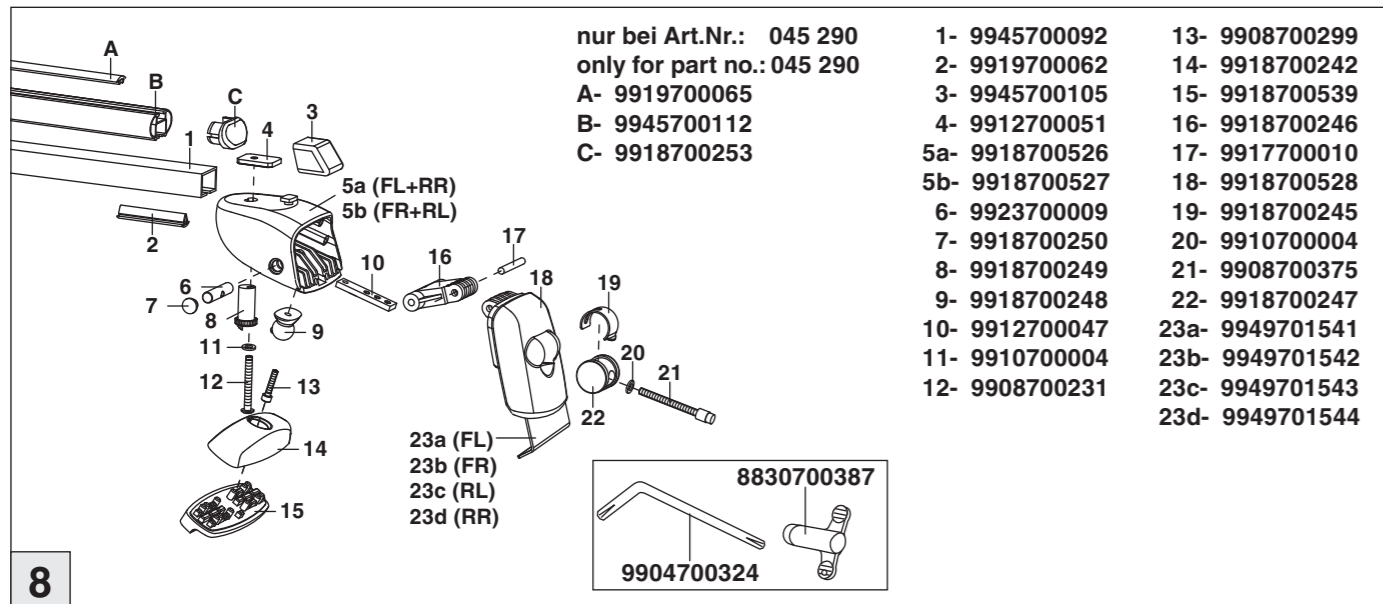

# Atera SIGNO

Mazda  
6 Limousine 02/2013-

6

nur bei / only for Part-No.: 045 290

7

8

# Atera SIGNO

Mazda  
6 Limousine 02/2013-

Art.-Nr. / Part-No. : 044 290  
045 290

**Atera**  
MADE IN GERMANY

Atera GmbH  
Im Herrach 1  
D-88299 Leutkirch  
Internet: www.atera.de