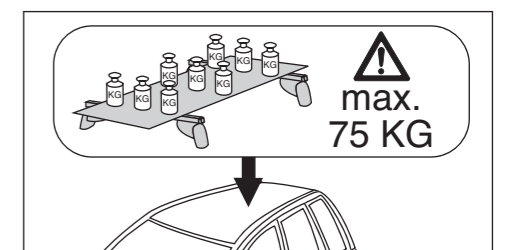

# Atera SIGNO

Mazda  
6 Limousine 02/2013-

Art.-Nr. / Part-No. : 044 290  
045 290

**Atera**  
MADE IN GERMANY

Atera GmbH  
Im Herrach 1  
D-88299 Leutkirch  
Internet: www.atera.de