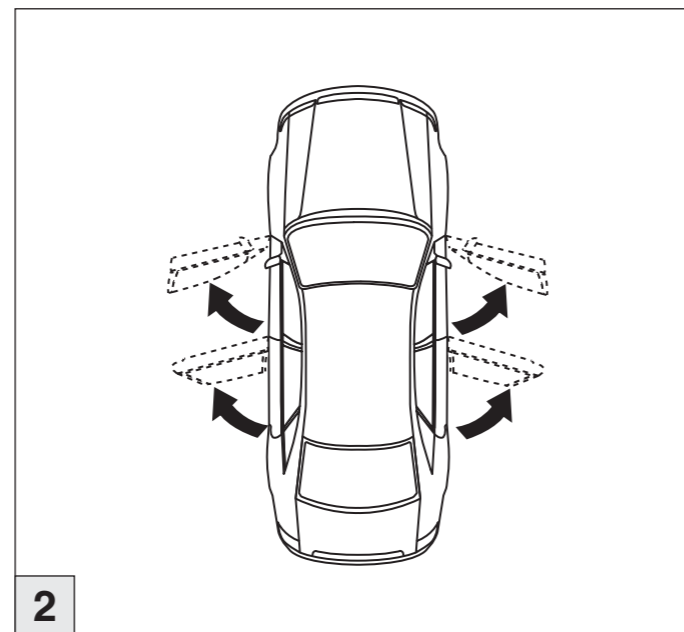

Atera SIGNO

Mazda
6 Limousine 02/2013-

INFO

Atera SIGNO

Mazda
6 Limousine 02/2013-