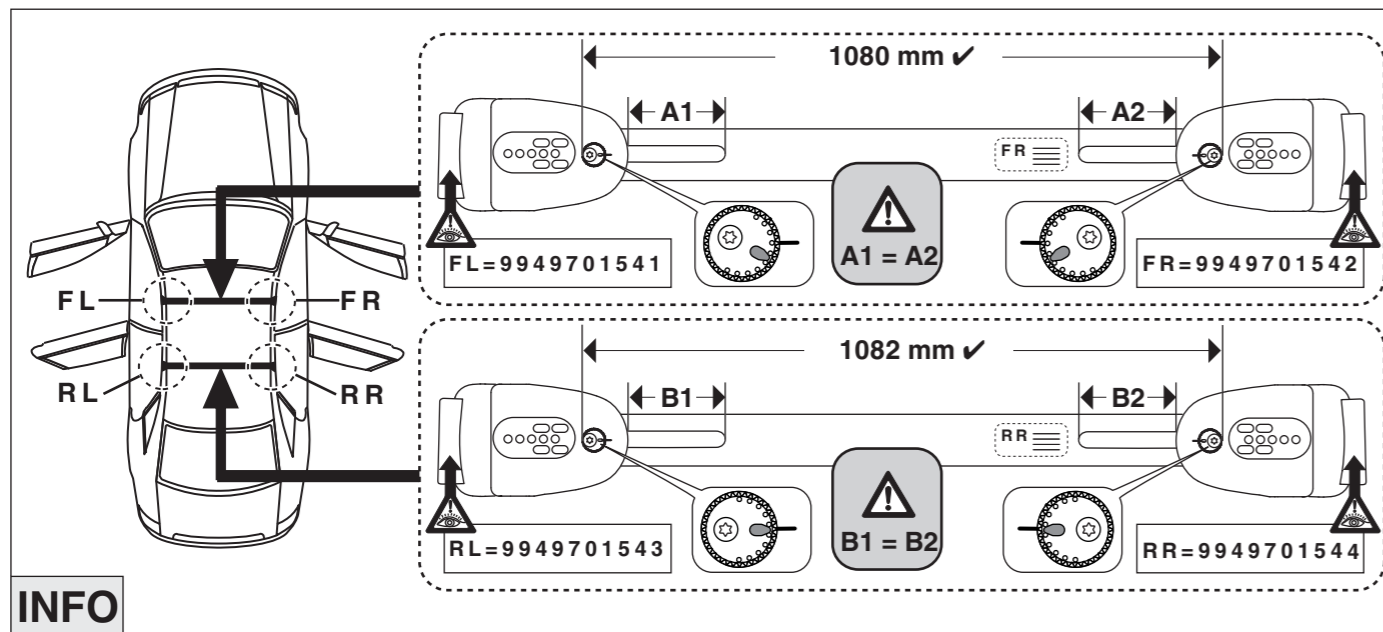

Atera SIGNO

Mazda
6 Limousine 02/2013-