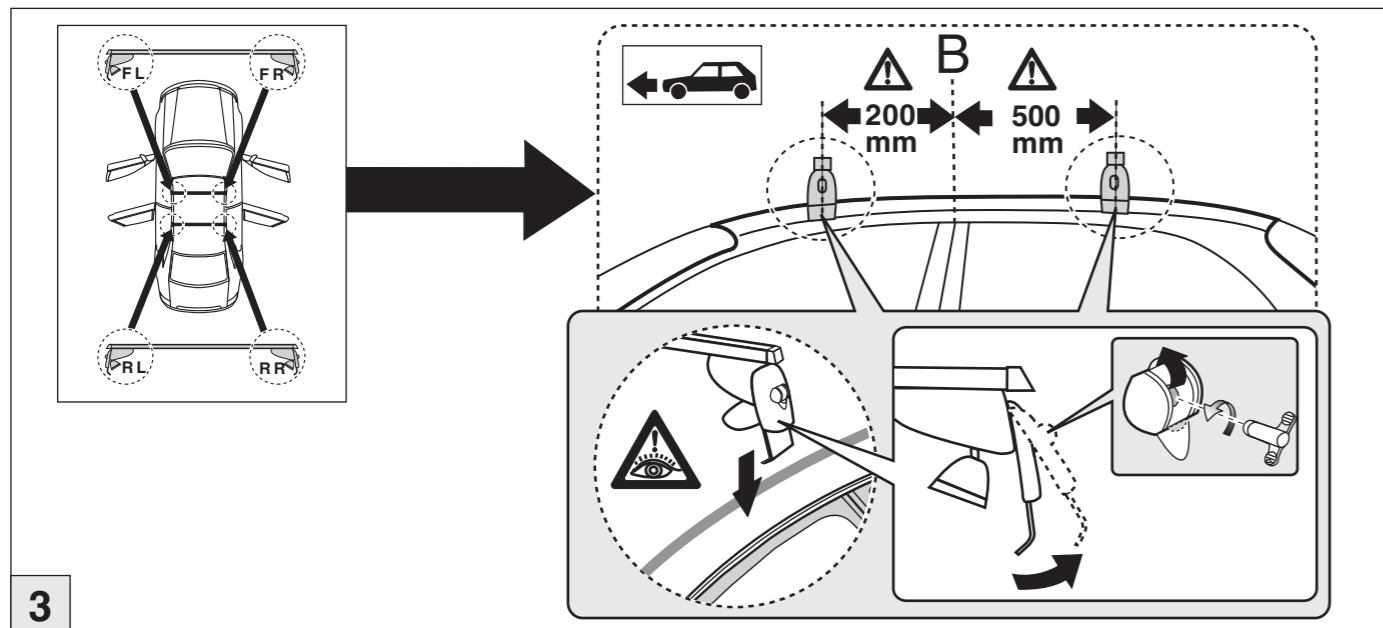

Atera SIGNO

Mazda
6 Limousine 02/2013-

INFO

Atera SIGNO

Mazda
6 Limousine 02/2013-