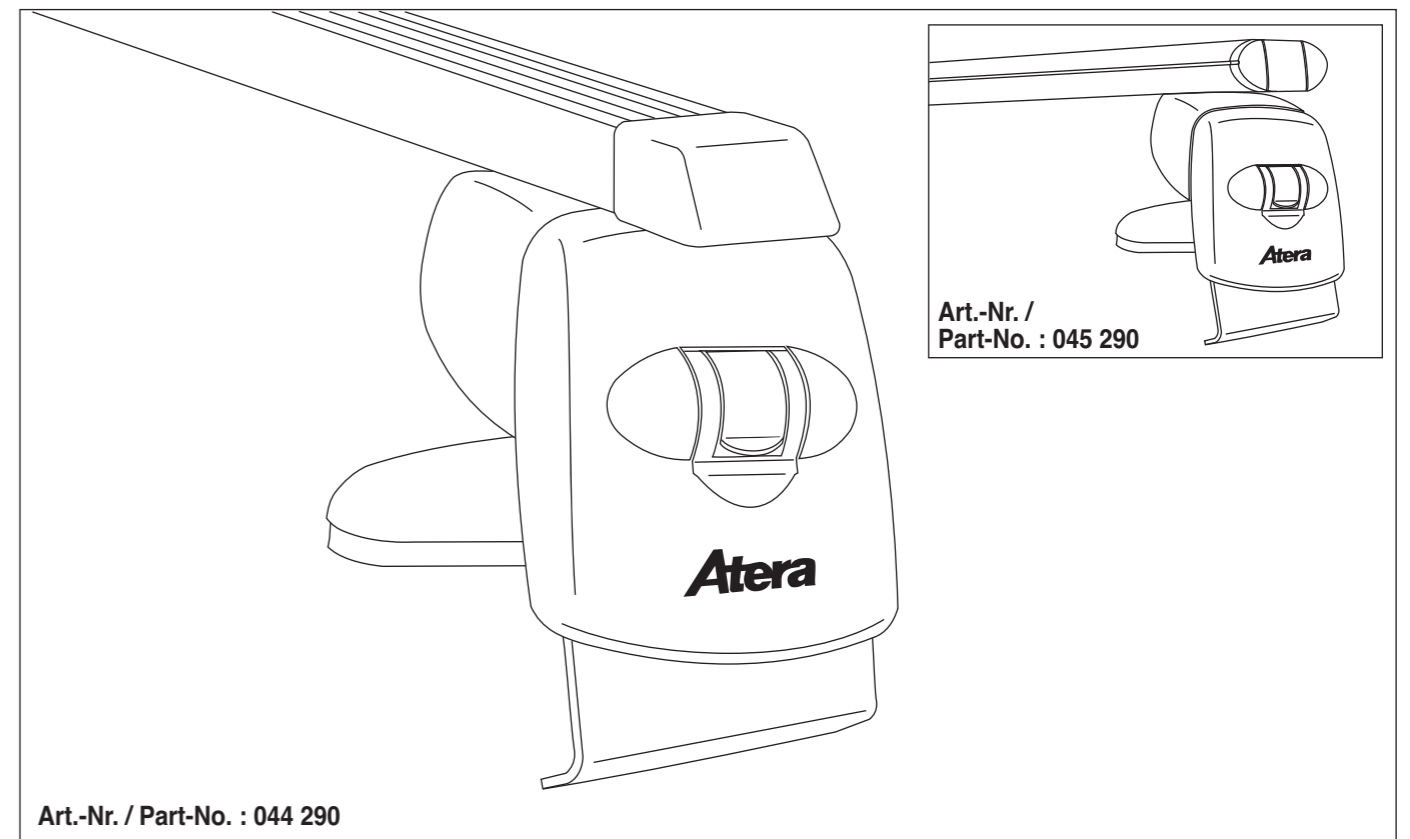

# Atera SIGNO

Mazda  
6 Limousine 02/2013-

6

nur bei / only for Part-No.: 045 290

7

8

# Atera SIGNO

Mazda  
6 Limousine 02/2013-

Art.-Nr. / Part-No. : 044 290  
045 290

**Atera**  
MADE IN GERMANY

Atera GmbH  
Im Herrach 1  
D-88299 Leutkirch  
Internet: www.atera.de