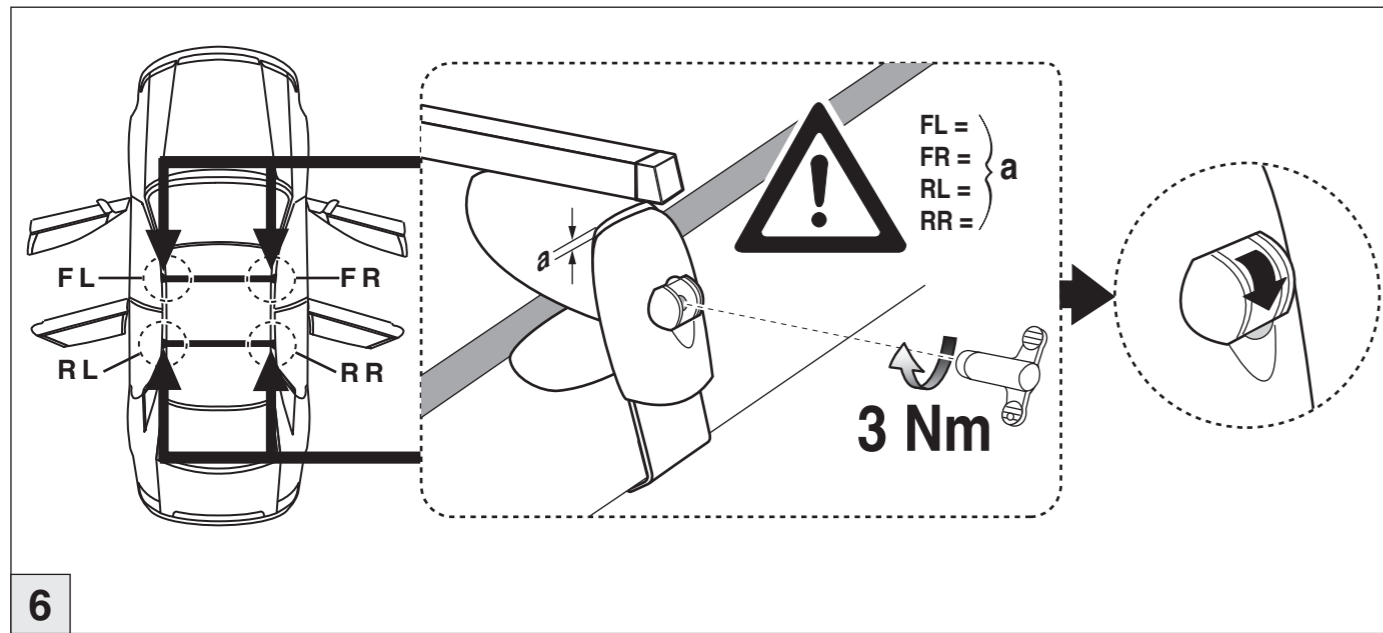

Atera SIGNO

Mazda
6 Limousine 02/2013-

6

nur bei / only for Part-No.: 045 290