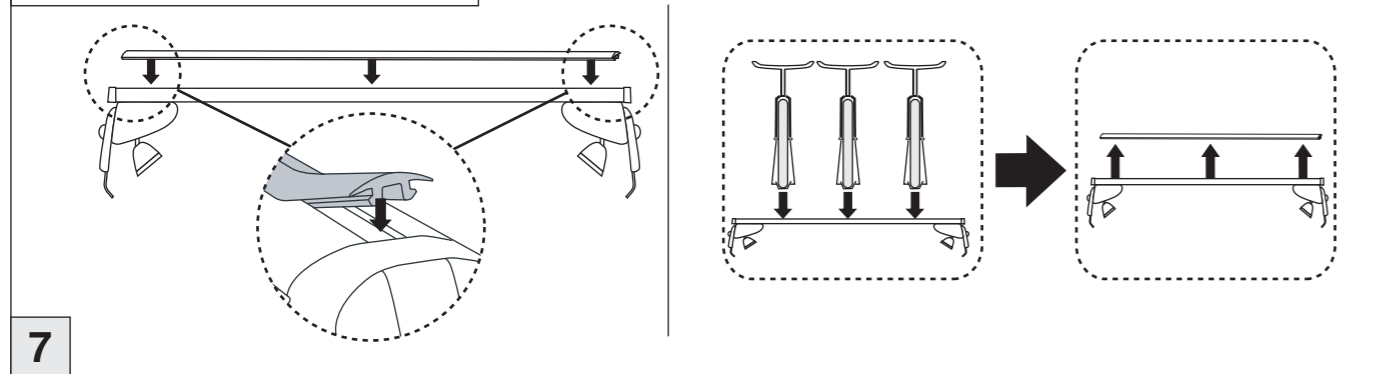

Atera SIGNO

Mazda
6 Limousine 02/2013-

6

nur bei / only for Part-No.: 045 290

7

8

Atera SIGNO

Mazda
6 Limousine 02/2013-

Art.-Nr. / Part-No. : 044 290
045 290

Atera
MADE IN GERMANY

Atera GmbH
Im Herrach 1
D-88299 Leutkirch
Internet: www.atera.de